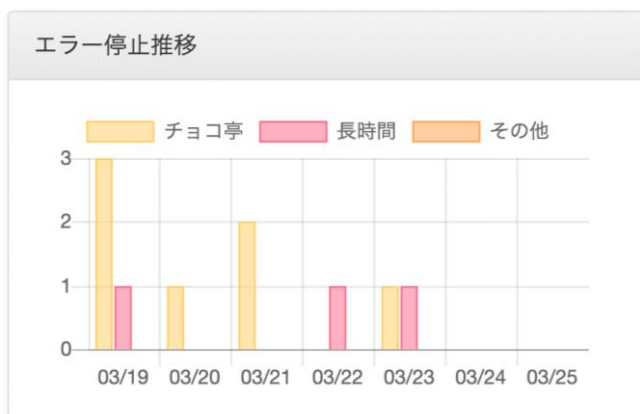

エラー停止分析

Excel出力(数値で見える)

番号	時刻	エラー停止	停止	稼働中
1	00:00:01	0	0	0
2	00:00:07	0	0	0
3	00:00:11	0	0	0
4	00:00:16	0	0	0
5	00:00:22	0	0	0
6	00:00:26	0	0	0