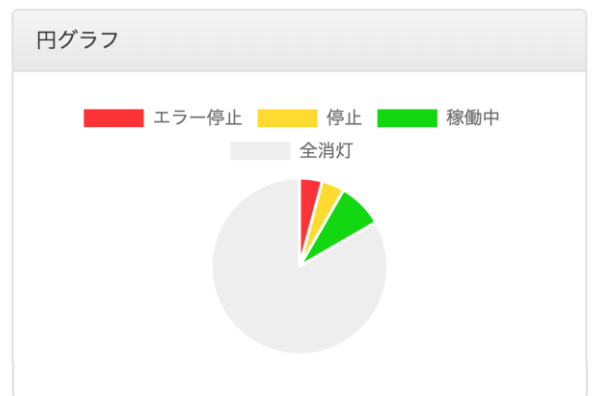

稼働状況の推移&円グラフ(時間で見える)