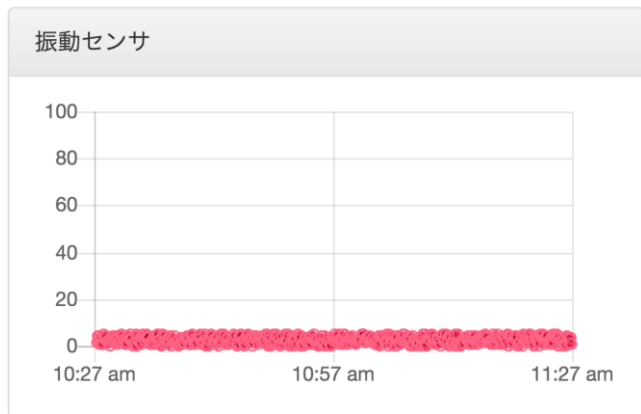

アナログ信号の折れ線グラフ