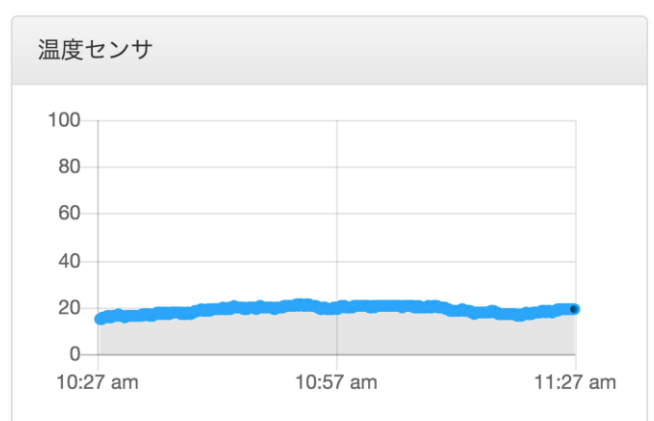

アナログ信号の折れ線グラフ