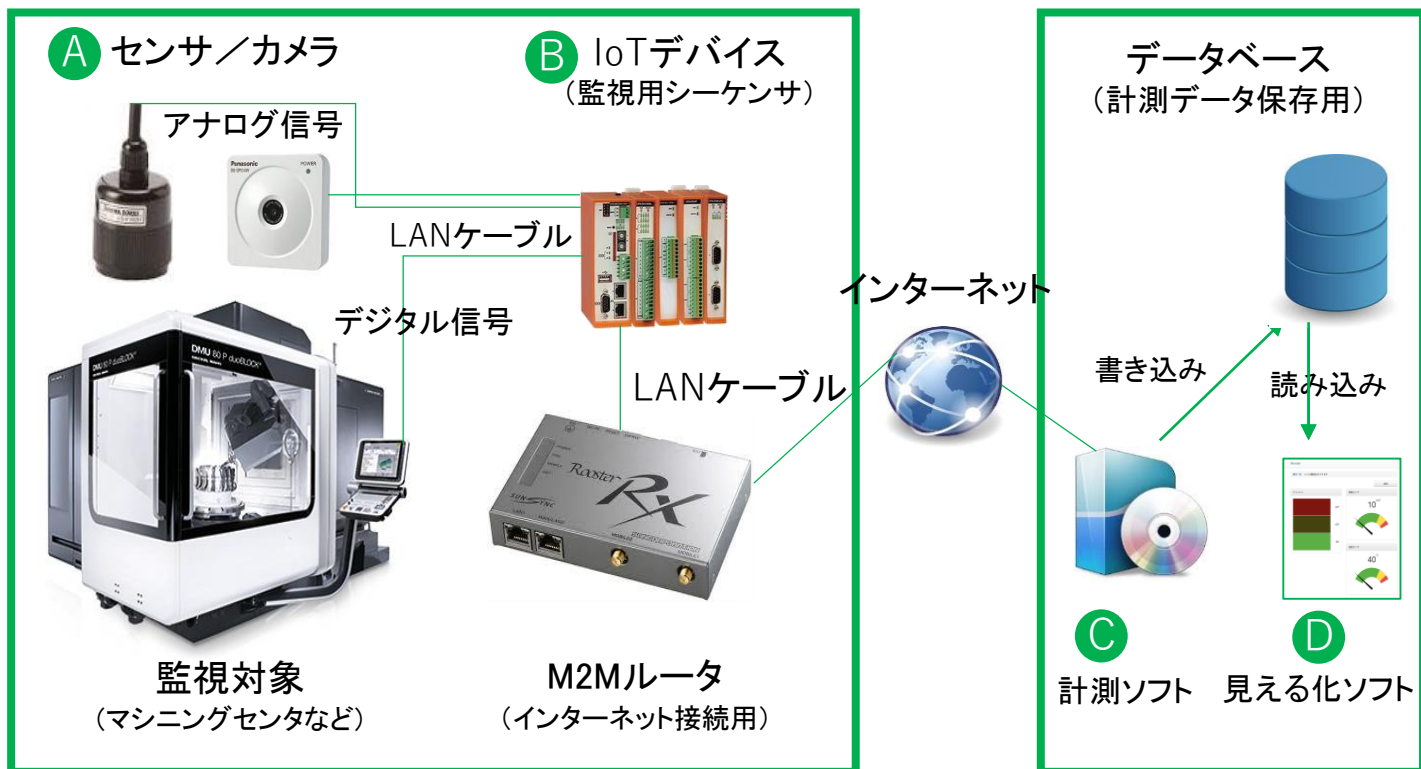

# 製造業向けIoTシステム

## システム構成

工場側

クラウド側

見える

異常時のデータを集めて分析できるシステムです  
事務所や、自宅から機械の様子が見える  
稼働率が見える  
点検作業がなくせるなどなど監視対象に合わせて構成します

LOREM IPSUM

〒940-2135  
新潟県長岡市深沢町2085番地16  
ながおか新産業創造センター444

株式会社ロレム Ipsum