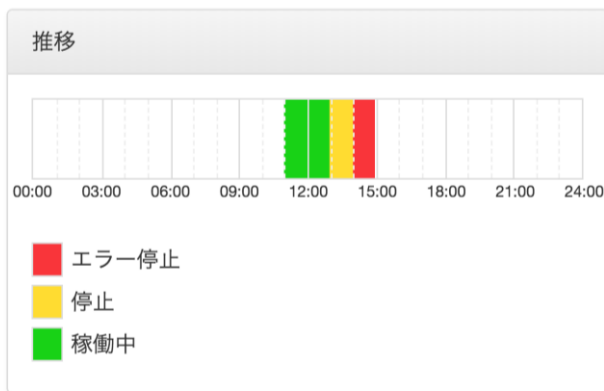

稼働状況の推移&円グラフ(時間で見える)